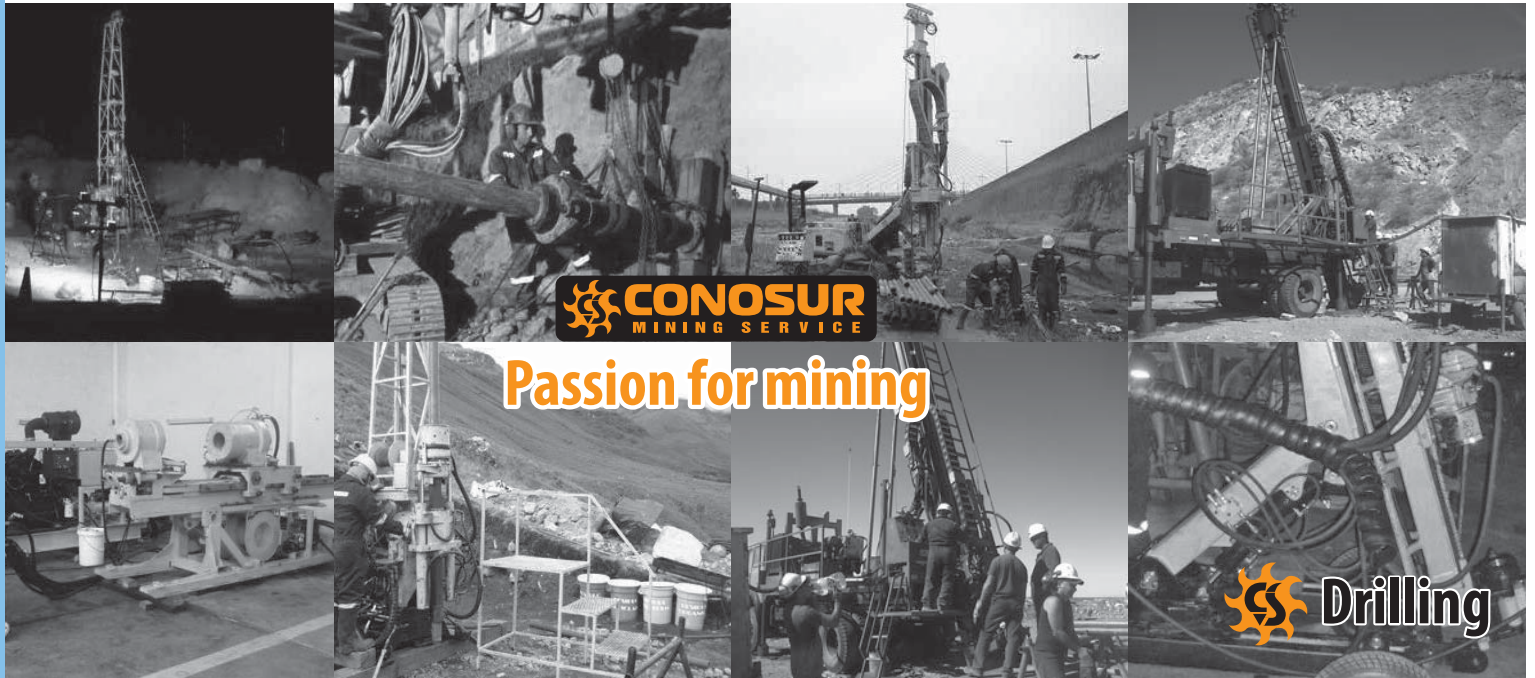

CONOSUR

MINING SERVICE

EXPLORACION - PERFORACION

APOSTANDO AL CRECIMIENTO DE LA INDUSTRIA MINERA ARGENTINA

SERVICIO DE EXPLORACION Y PERFORACION MINERA

Conosur Mining Service SA. garantiza a sus clientes **SERVICIOS MINEROS INTEGRALES** de alta calidad, rendimiento y eficiencia en todo el país, incluyendo ejecución de trabajos bajo el régimen llave en mano (montaje de campamento y todos los servicios), estableciendo especial cuidado en la seguridad y el medio ambiente.

Contamos con personal capacitado y experimentado, de amplia trayectoria en prestigiosas empresas del rubro.

Nuestros trabajos son realizados bajo estrictos estándares de seguridad.

Con operaciones en Argentina, **CONOSUR** es una empresa 100% nacional, con permanente reinversión, para alcanzar óptimos resultados.

Contamos con Equipos:

- **DG 1500 CS** . Máquina de sondaje DD , montada sobre camión cargo Ford 6X4 Modelo 2011, con alcance de 400 metros en HQ y 700 metros de profundidad en NQ.
- **Atlas Copco Diamex 282**, motorizada con Deutz 913, con un alcance de 300 metros de profundidad en HQ . Montada sobre esquí.