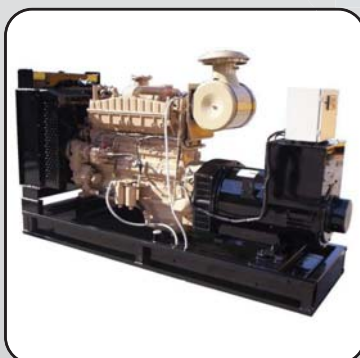

# GRUPOS ELECTRÓGENOS

- CAPACIDAD EN KVA: DE 5.5 KVA HASTA 550 KVA.
- VOLTAJES: 12V, 24V, 220V, 380V.
- COMBUSTIBLES: DIESEL , NAFTA.

DISPONEMOS DE GENERADORES INSONORISADOS NUEVOS, USADOS Y MÓVILES HOMOLOGADOS PARA LA VÍA PÚBLICA.